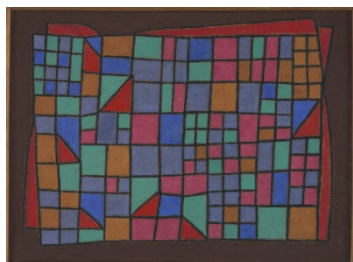

Zentrum Paul Klee
Bern

Gegründet von
Maurice E. und Martha Müller
sowie den Erben Paul Klee

Pressebilder Download:

zpk.org/de/ueber-uns/medien

Alle Urheberrechte bleiben vorbehalten. Die Bildlegende muss vollständig übernommen und das Werk wie abgebildet reproduziert werden. Die Bilder dürfen nur im Zusammenhang mit der Berichterstattung zur Ausstellung *Fokus. Klees Rückseiten* verwendet werden.

Pressebilder

Fokus. Klees Rückseiten

9.5.-23.8.2026

01

Paul Klee

Glas-Fassade, 1940, 288

Wachsfarbe auf Jute auf Leinwand

71,3 × 95,7 cm

Zentrum Paul Klee, Bern

Bildnachweis: Zentrum Paul Klee, Bern,
Bildarchiv