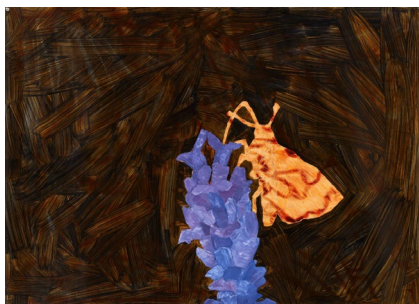

07

Anne Loch

AL 603, 1993

Acryl auf Leinwand

180 × 280 cm

Kunstmuseum Bern, Schenkung

Foto: Markus Mühlheim

08

Anne Loch

AL 641, 1996

Acryl auf Leinwand

220 × 180 cm

Privatsammlung. Courtesy Sprüth

Magars

Foto: Dominique Uldry, Bern

09