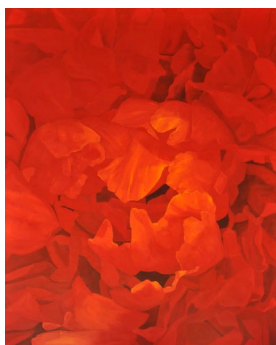

07

Anne Loch

AL 603, 1993

Acryl auf Leinwand

180 × 280 cm

Kunstmuseum Bern, Schenkung

Foto: Markus Mühlheim

08