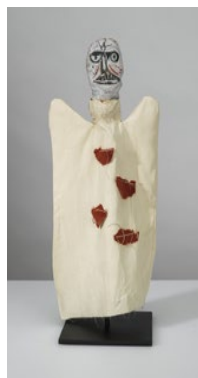

**04**

Paul Klee

*Ohne Titel (Frau Tod)* [untitled,  
Miss Death], 1921  
Hand puppet  
36 cm  
Zentrum Paul Klee, Bern,  
donation Livia Klee

**Download press images:**

[zpk.org/press](http://zpk.org/press)