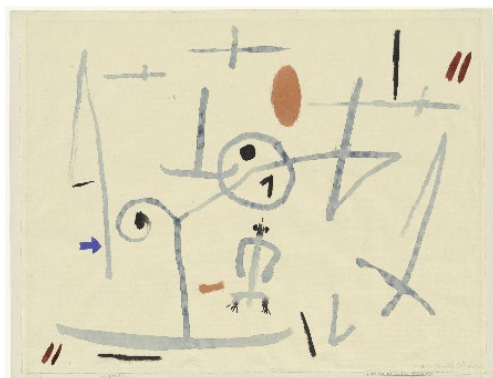

06

Paul Klee
eins der schönsten Gleichnisse [One of the Most Beautiful Parables], 1933, 61
Watercolour on paper on cardboard
48,5 x 62,2 cm
Zentrum Paul Klee, Bern,
Museumsstiftung für Kunst der
Burggemeinde Bern