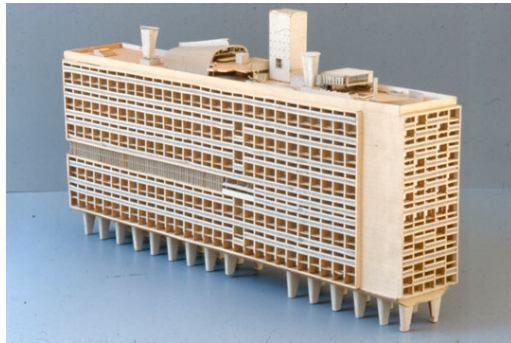

Press images

Preview 2025
Zentrum Paul Klee

01

Le Corbusier (Charles-Edouard Jeanneret)

Poème de l'angle droit (portfolio),
1955

Lithography
32 × 49 cm

Fondation Le Corbusier, Paris
© 2025, ProLitteris, Zurich

02

Le Corbusier (Charles-Edouard Jeanneret)

Unité d'habitation Marseille
Wooden model

111 × 101 × 48 cm

Fondation Le Corbusier

© 2025, ProLitteris, Zurich

03

Rose Wylie