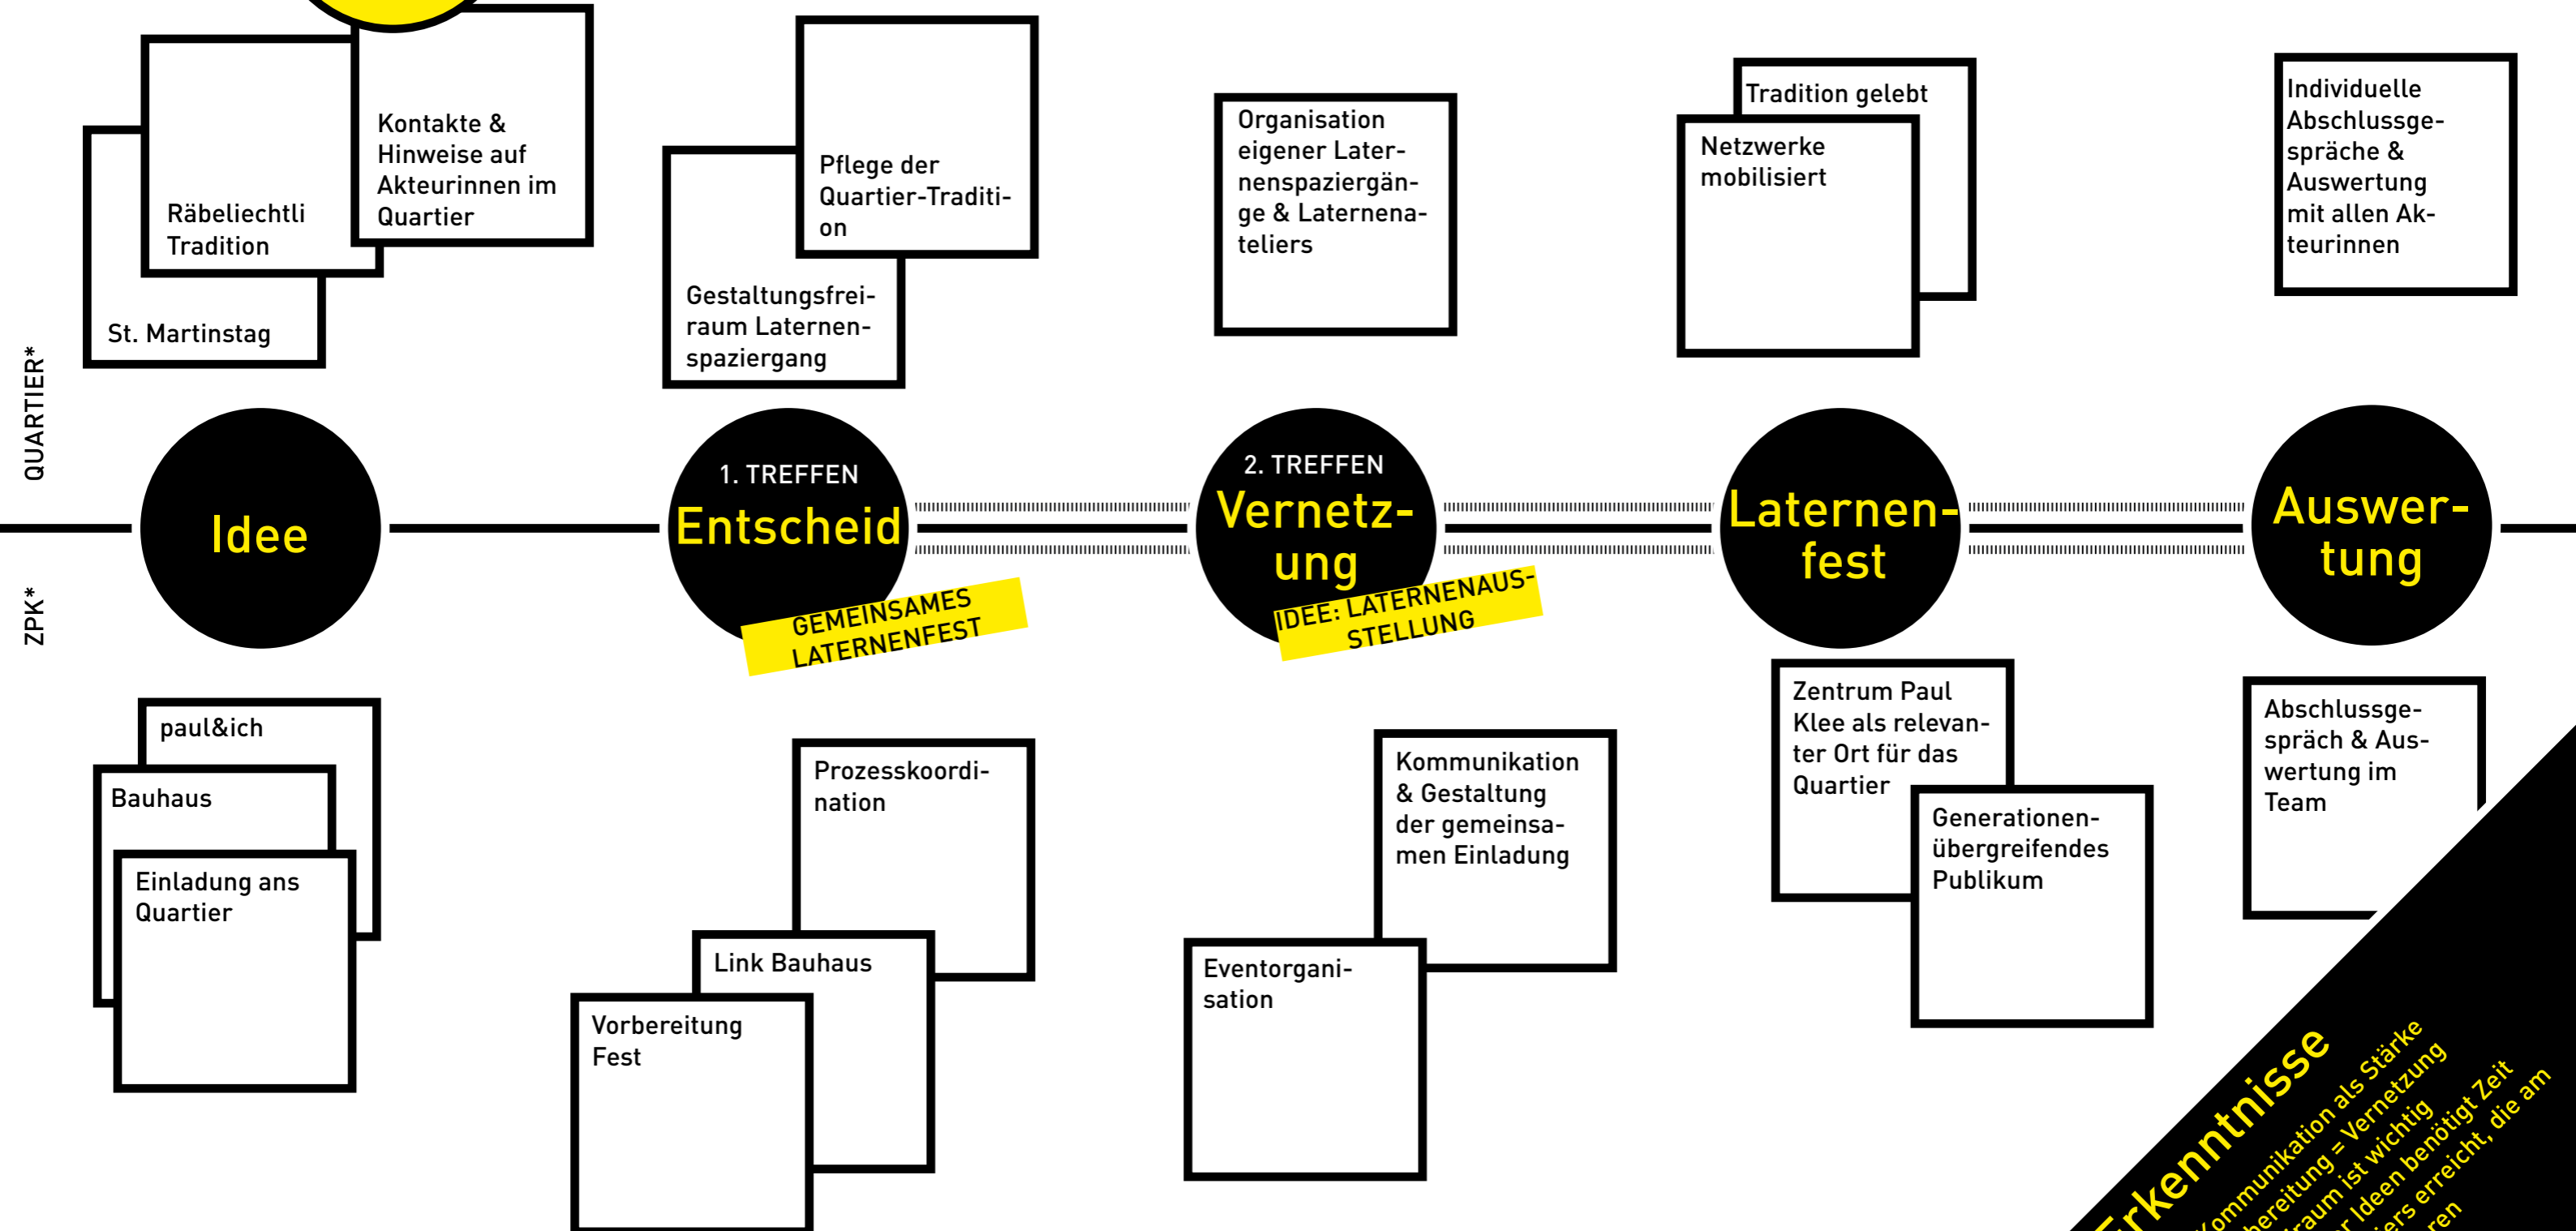

PROJEKT: Laternenfest

Planung: Februar bis Juli 2019
 Umsetzung: August bis November 2019
 Datum Ausführung: 16. November 2019

Erkenntnisse
 Gemeinsame Kommunikation als Stärke
 gemeinsame Vorbereitung = Vernetzung
 Gestaltungsfreiraum ist wichtig
 Entwicklung gemeinsamer Ideen benötigt Zeit
 Es wurden die Teile des Quartiers erreicht, die am Projekt beteiligt waren

Innovationspartner

ENGAGEMENT
 EIN FÖRDERFONDS DER MIGROS-GRUPPE

Zentrum Paul Klee
 Bern
 Gegründet von
 Maurice E. und Martha Müller
 sowie den Erben Paul Klee

- * Quartier
 - Nachbereguppe Obstberg
 - Kirchgemeinde Nydegg
 - Spielrevier
 - Rudolf Steiner Schule Bern
 - Kindergarten Haspelweg
- * ZPK
 - Ausstellungen
 - Kunstvermittlung
 - Creaviva
 - Sparte Musik
 - Events
 - Marketing & Kommunikation