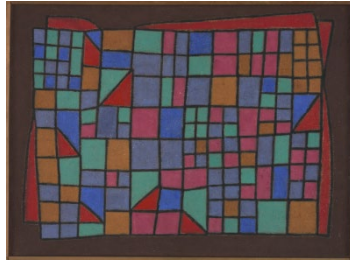

## Téléchargez les images de presse :

[zpk.org/fr/a-propos-de-nous/medias](http://zpk.org/fr/a-propos-de-nous/medias)

Tous les droits d'auteur-trice sont réservés. Il est impératif de reprendre les légendes et de reproduire les œuvres dans leur intégralité. Ces images de presse ne peuvent être utilisées que dans le cadre d'un reportage sur l'exposition *Fokus. Klee, l'envers des œuvres*.

## Images de presse

**Fokus. Klee, l'envers des œuvres**  
9.5.-23.8.2026

**01**

**Paul Klee**

*Façade de verre*, 1940, 288

Peinture à la cire sur toile de jute sur toile  
71,3 × 95,7 cm

Zentrum Paul Klee, Berne