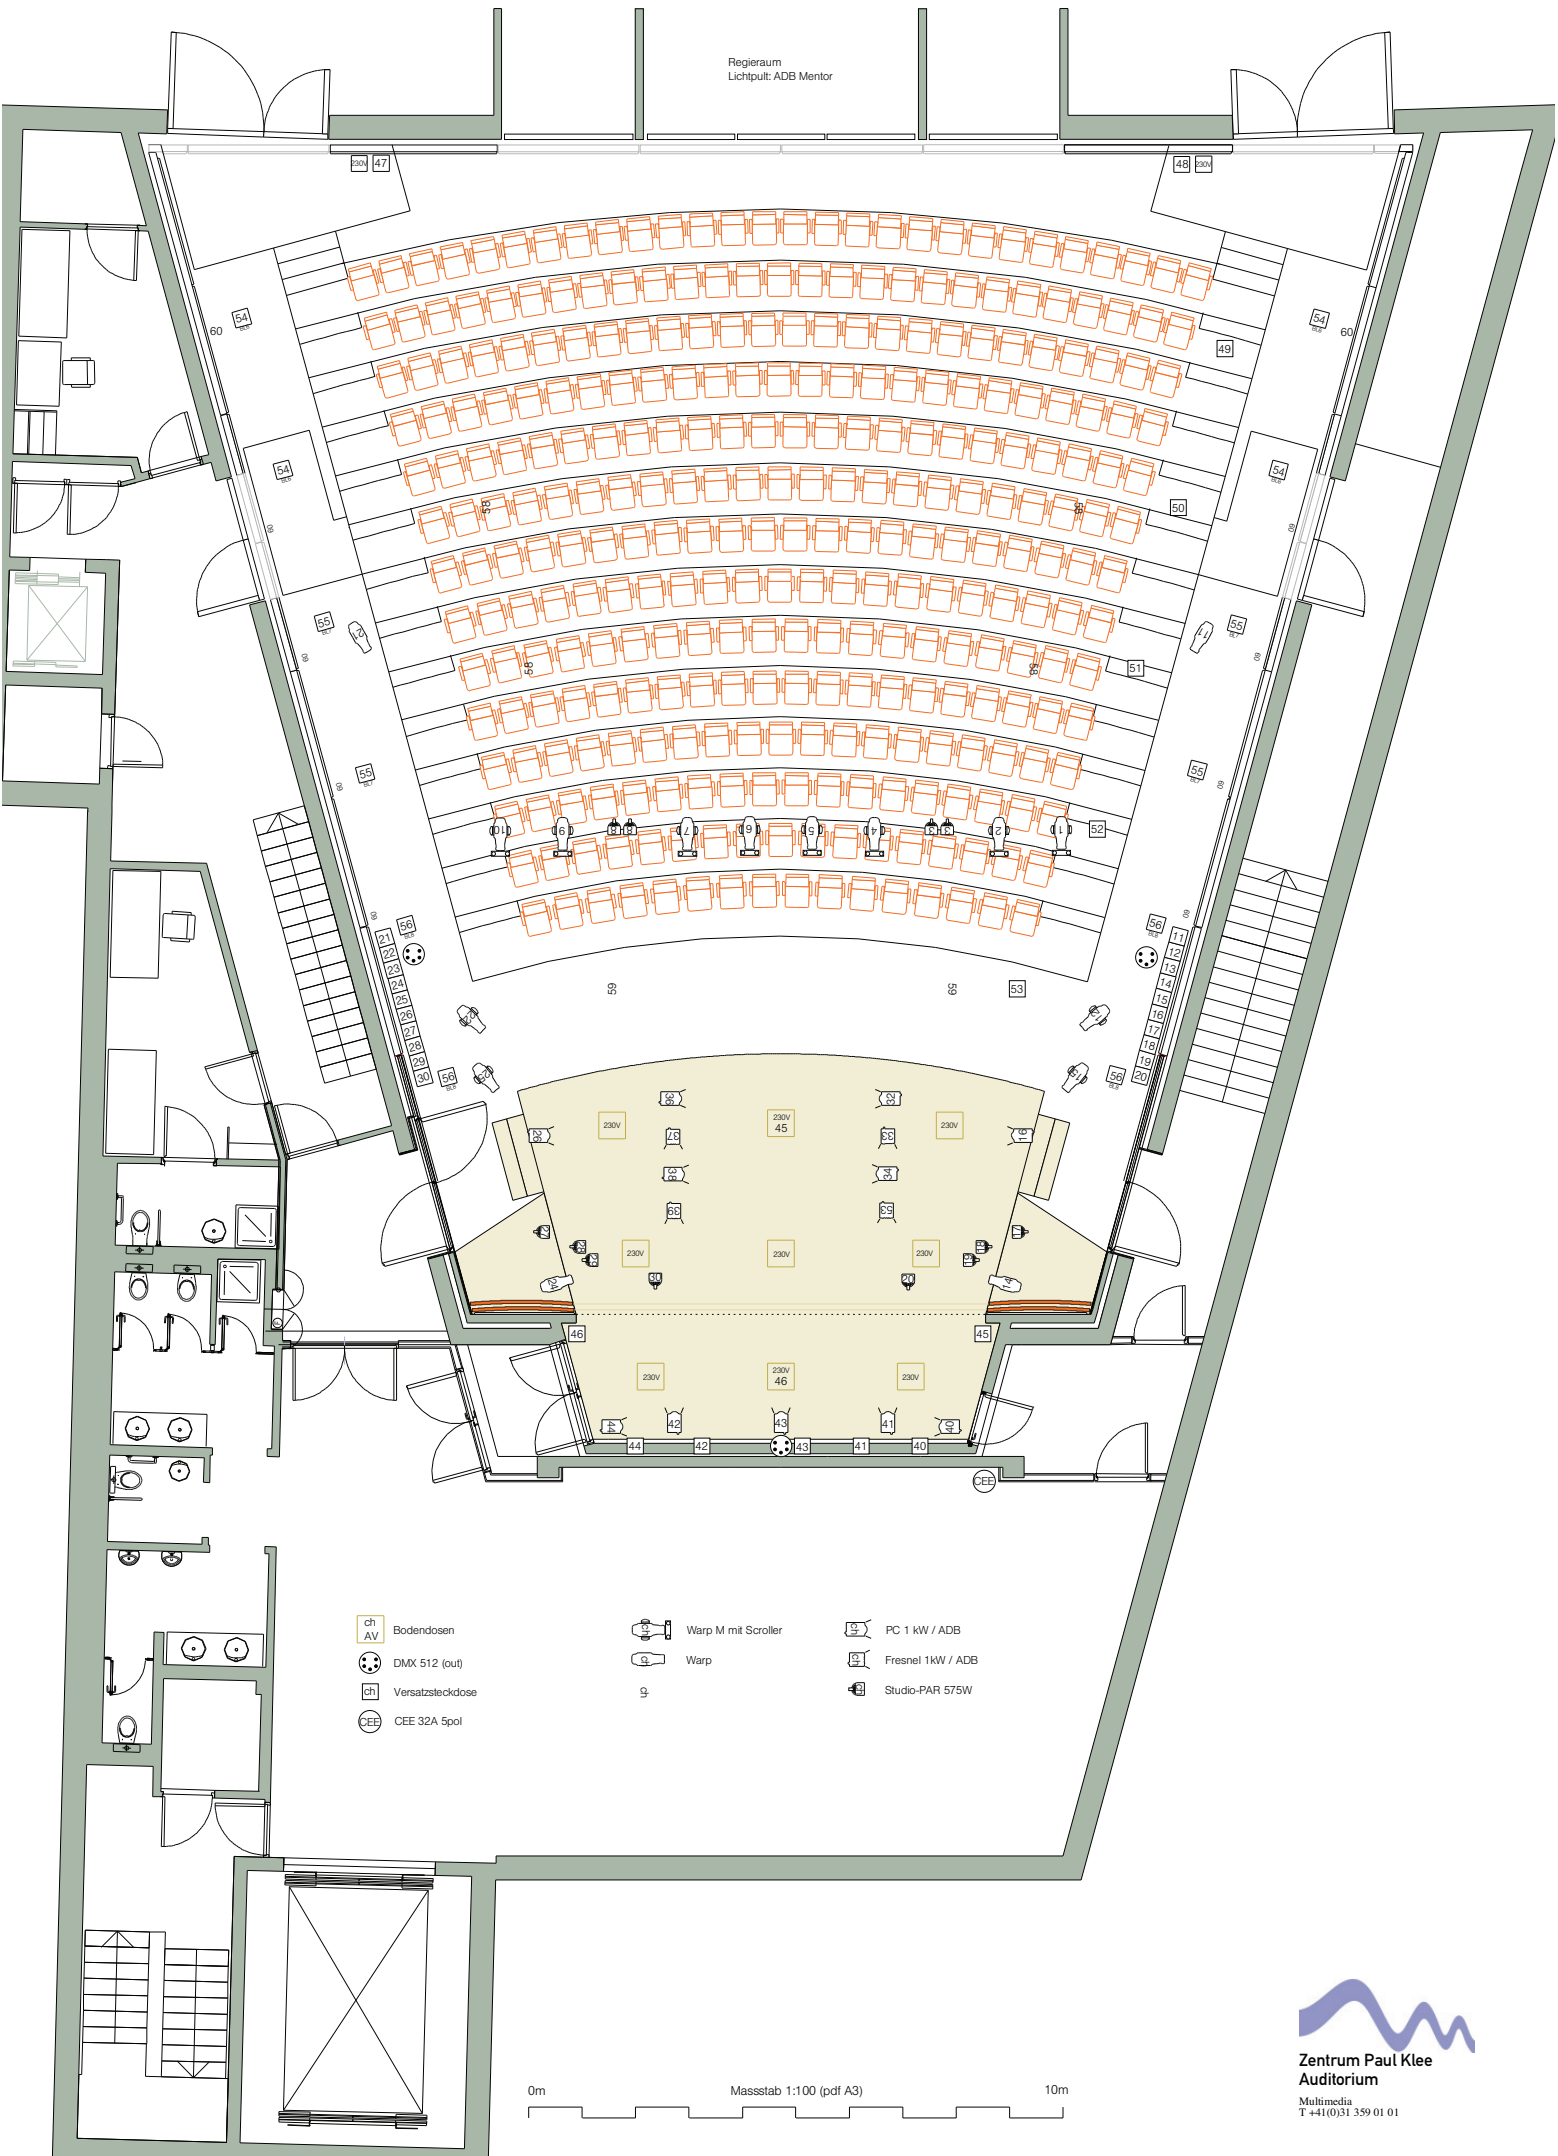

Regieraum
Lichtpult: ADB Mentor

- | | | | |
|---------------|------------------|---------------------|-------------------|
| ch
AV | Bodendosen | Warp M mit Scroller | PC 1 kW / ADB |
| DMX 512 (out) | | Warp | Fresnel 1kW / ADB |
| ch | Versatzsteckdose | g | Studio-PAR 575W |
| CEE | CEE 32A Spol | | |

0m Masstab 1:100 (pdf A3) 10m